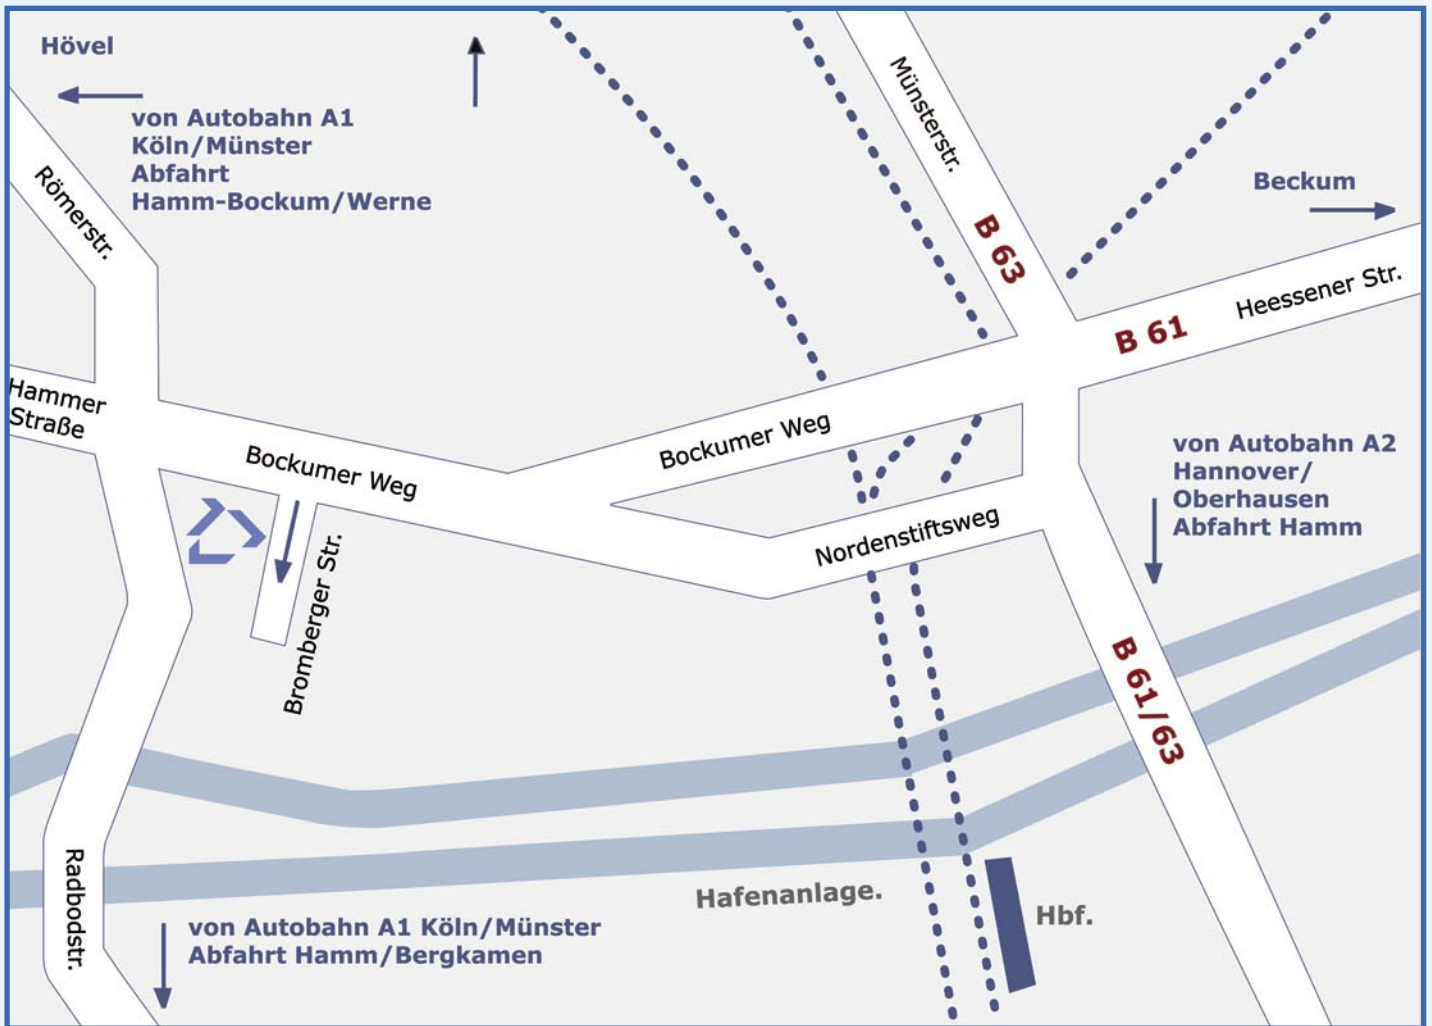

ANFAHRTSSKIZZE HAMM

Ausbildungszentrum der Bauindustrie in Hamm

Leiter: Herr Dipl.-Ing. Gerhard Geske

Bromberger Str. 4 - 6; 59065 Hamm

Tel. 0 23 81 / 3 95-0

www.abzhamm.de

abzhamm@bauindustrie-nrw.de

Anfahrt mit öffentlichen Verkehrsmitteln:

Das Ausbildungszentrum ist zu erreichen vom Hauptbahnhof Hamm mit dem Autobus Linie 2 und 4 bis Bromberger Straße.