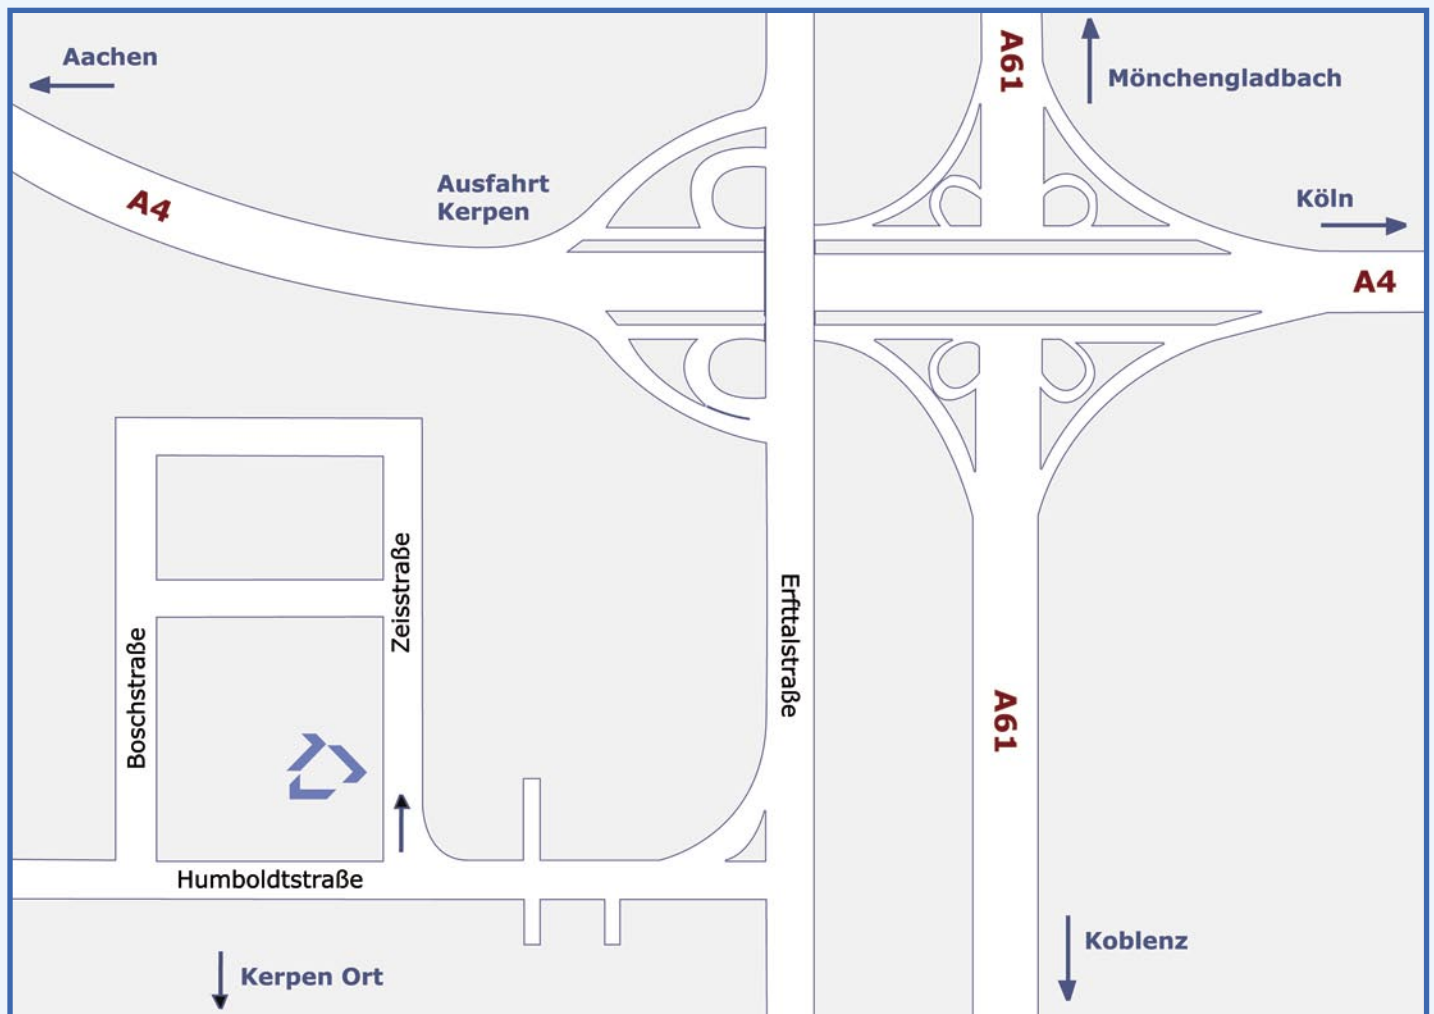

ANFAHRTSSKIZZE KERPEN

Ausbildungszentrum der Bauindustrie in Kerpen

Leiter: Dipl.-Ing. Ulrich Goos

Humboldtstr. 30 - 36; 50171 Kerpen

Tel. 0 22 37 / 56 18-0

www.abzkerpen.de

abzkerpen@bauindustrie-nrw.de

Anfahrt mit öffentlichen Verkehrsmittel:

Ab Köln und Aachen mit der Deutschen Bahn AG bis Bahnhof Horrem.

Ab Bahnhof Horrem:

1. S-Bahn Linie 12 bis Sindorf, dann Linie 922 bis Kerpen Kaufhalle (ca. 20 Min. Fußweg zum ABZ)
2. RVK-Linie 920 bis Kerpen Kaufhalle
3. RVK-Linie 976 bis ABZ Kerpen (fährt nur um 7:46 Uhr)
4. RVK-Linie 976 bis Kerpen-Mitte (ca. 30. Min. Fußweg)

Ab Brühl und Ertstadt: RVK-Linie 982 bis Haltestelle Liblar Kirche dort umsteigen in RVK-Linie 975 bis Bahnhof Hoffe, dann weiter wie vor.